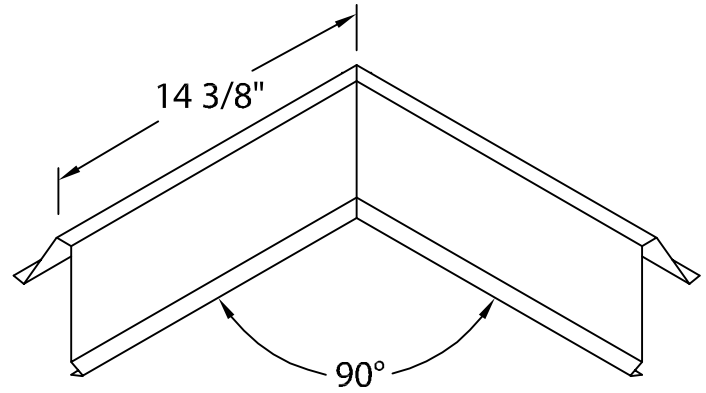

WATERDAM

ROOF SIDE